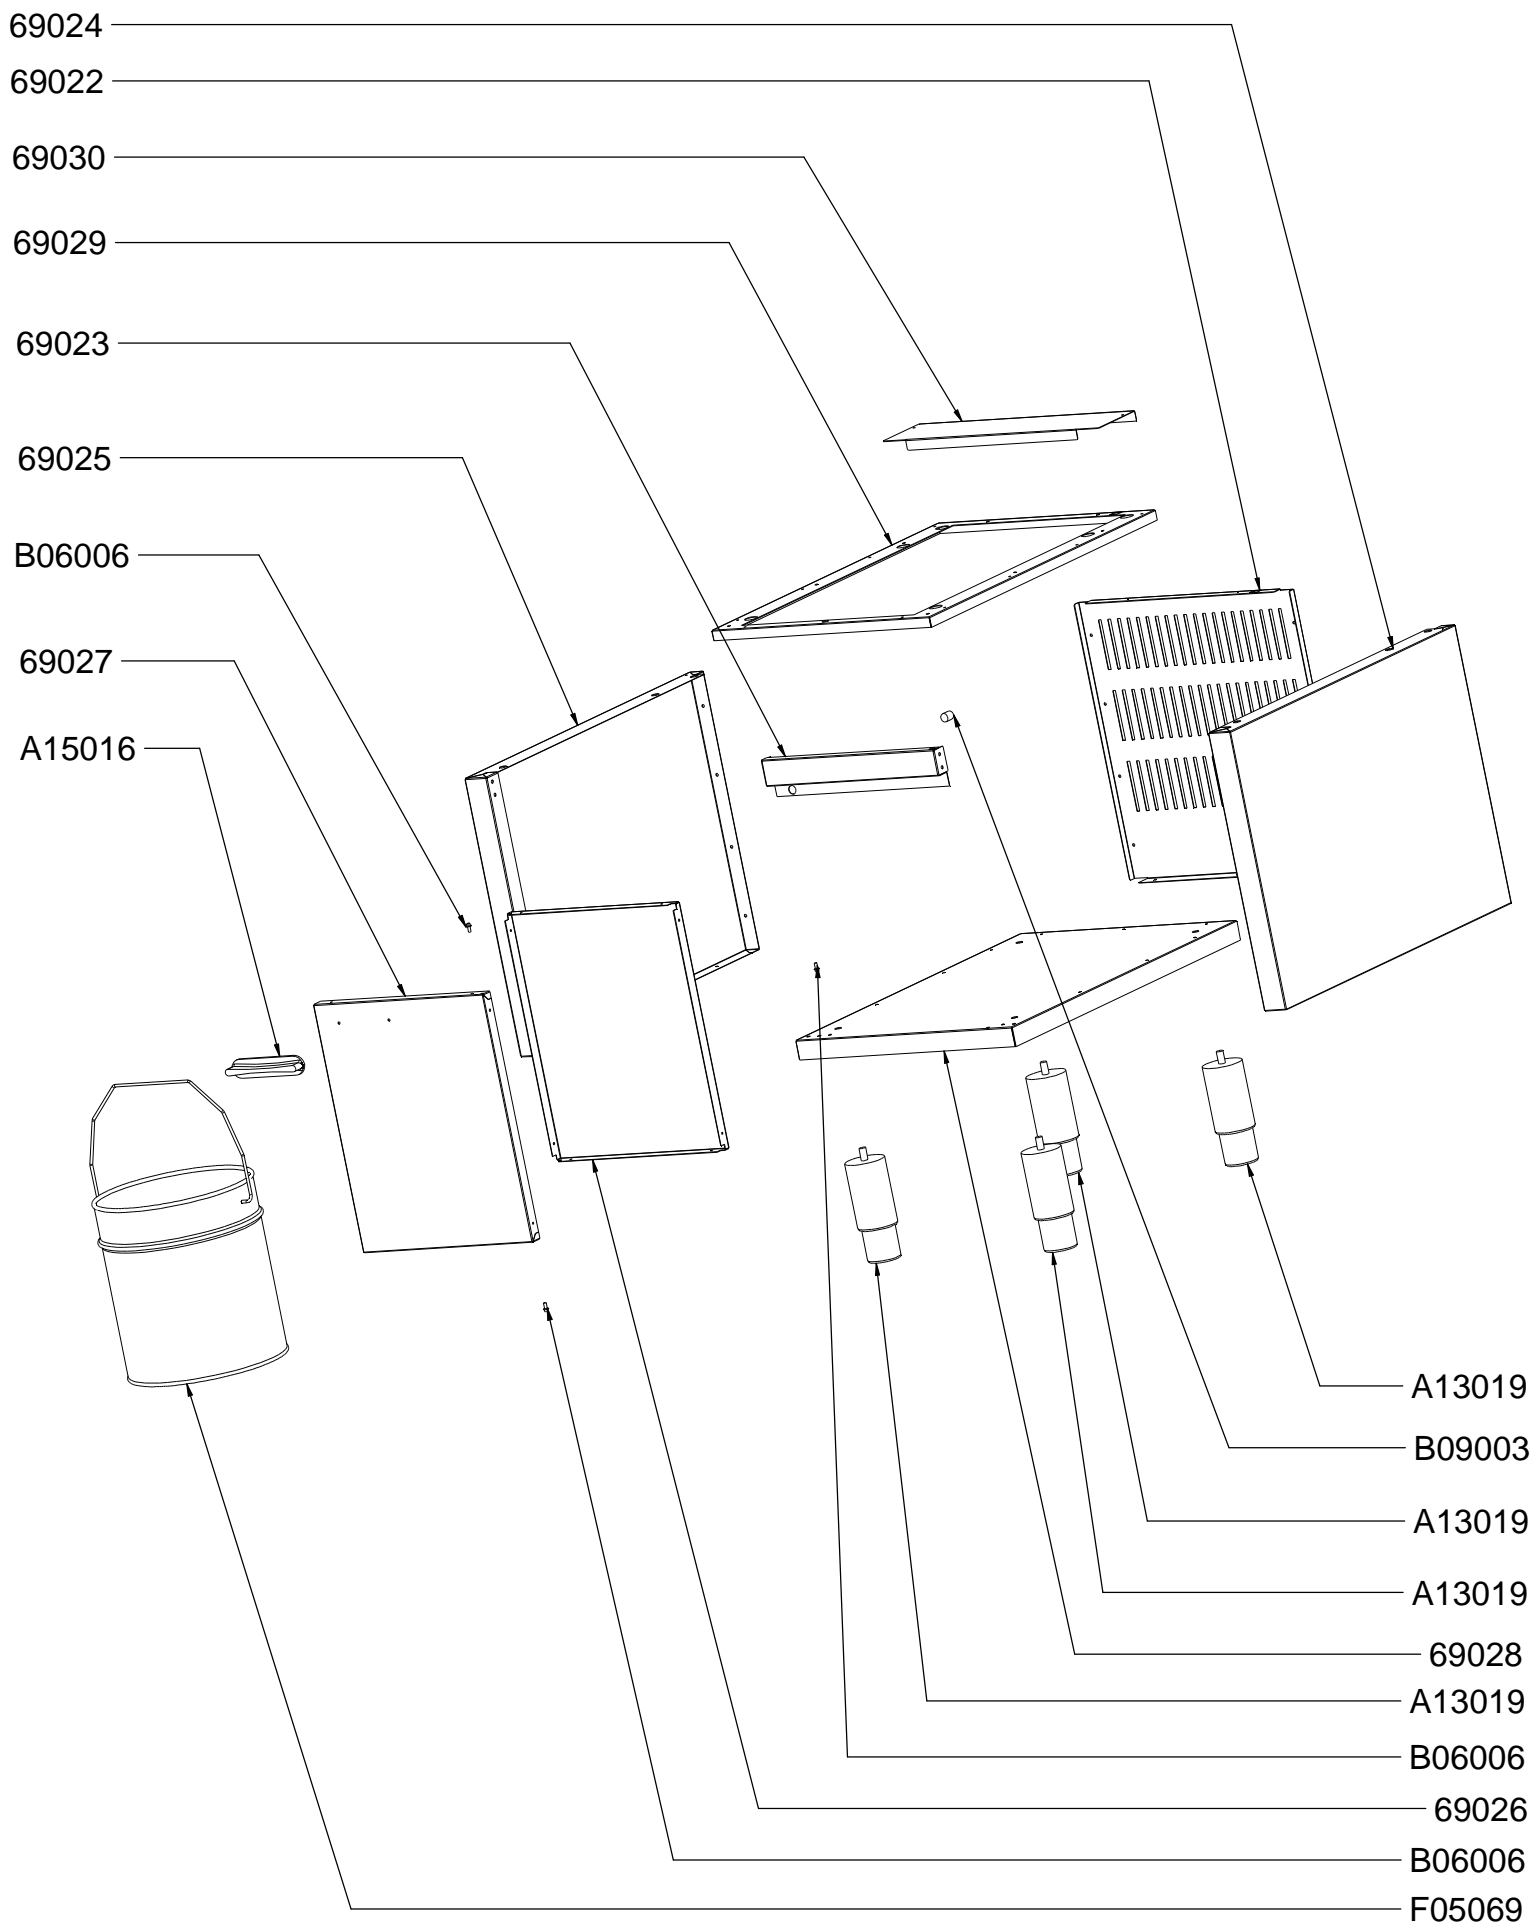

# MEUBLE MS-RFG 12

Vue 3D

DT21

Date :  
**07/07/2014**

Dessiné par :  
**C.Gu**

Approuvé par :  
R.Schoenberger

Date :  
07/07/2014

Indice  
**A**

# MEUBLE MS-RFG 12

DT21

Date :  
07/07/2014

Dessiné par :  
C.Gu

Approuvé par :  
S.Grenon

Date :  
07/07/2014

Indice  
A

CODE	QTE	PIECE	SPARE PART
69022	1	ARRIERE COFFRE RFE 12-RFG 12	REAR CABINET RFE 12-RFG 12
69023	1	BANDEAU COFFRE RFE 12-RFG 12	CONTROL PANEL CABINET RFE 12-RFG 12
69024	1	COTE DROIT COFFRE RFE 12-RFG 12	RIGHT SIDE CABINET RFE 12-RFG 12
69025	1	COTE GAUCHE COFFRE RFE 12-RFG 12	LEFT SIDE CABINET RFE 12-RFG 12
69026	1	CONTRE PORTE COFFRE RFE 12-RFG 12	INNER DOOR CABINET RFE 12-RFG 12
69027	1	PORTE COFFRE RFE 12-RFG 12	DOOR CABINET RFE 12-RFG 12
69028	1	SOCLE COFFRE RFE 12-RFG 12	BASE CABINET RFE 12-RFG 12
69029	1	CADRE COFFRE RFE 12-RFG 12	FRAME CABINET RFE 12-RFG 12
69030	1	CACHE TROU ARRIERE COFFRE RFE 12-RFG 12	BACK COVER HOLE CABINET RFE 12-RFG 12
A13019	4	PIED INOX RFE 16 C-RFE 20 C	STAINLESS STEEL FOOT RFE 16 C - RFE 20 C
A15016	1	POIGNEE CEINTURE FRITEUSE	FRYER SIDE HANDLE
B06006	3	SUPPORT GALET PORTE	HOLDER DOOR WHEEL
B09003	1	LOQUETEAU RF14-RV25-TV	SMALL LATCH
F05069	1	POT CAMION 10 LT RFG 12	POT 10 LT RFG 12

# MEUBLE MS-RFG 12

Nomenclature

DT21

Date :  
07/07/2014

Dessiné par :  
C.Gu

Approuvé par :  
J.Godéré

Date :  
07/07/2014

Indice  
A

# MEUBLE MS-RFG 12

Mise en plan

DT21

Date :  
07/07/2014

Dessiné par :  
C.Gu

Approuvé par :

Date :

Indice  
A