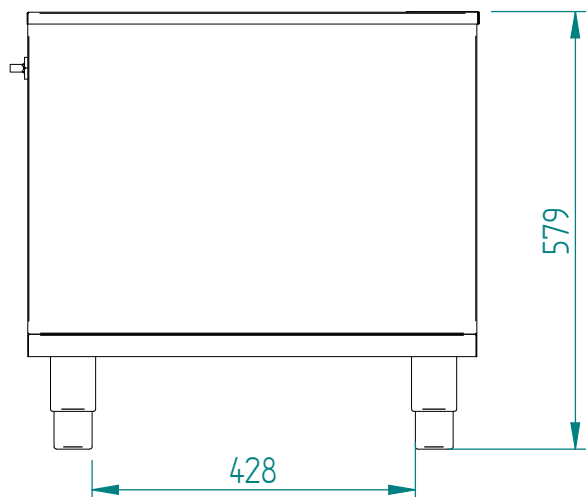

# MEUBLE MS-RFG 12

DT21

Date :  
07/07/2014

Dessiné par :  
C.Gu

Approuvé par :  
S.Grenon

Date :  
07/07/2014

Indice  
A

CODE	QTE	PIECE	SPARE PART
69022	1	ARRIERE COFFRE RFE 12-RFG 12	REAR CABINET RFE 12-RFG 12
69023	1	BANDEAU COFFRE RFE 12-RFG 12	CONTROL PANEL CABINET RFE 12-RFG 12
69024	1	COTE DROIT COFFRE RFE 12-RFG 12	RIGHT SIDE CABINET RFE 12-RFG 12
69025	1	COTE GAUCHE COFFRE RFE 12-RFG 12	LEFT SIDE CABINET RFE 12-RFG 12
69026	1	CONTRE PORTE COFFRE RFE 12-RFG 12	INNER DOOR CABINET RFE 12-RFG 12
69027	1	PORTE COFFRE RFE 12-RFG 12	DOOR CABINET RFE 12-RFG 12
69028	1	SOCLE COFFRE RFE 12-RFG 12	BASE CABINET RFE 12-RFG 12
69029	1	CADRE COFFRE RFE 12-RFG 12	FRAME CABINET RFE 12-RFG 12
69030	1	CACHE TROU ARRIERE COFFRE RFE 12-RFG 12	BACK COVER HOLE CABINET RFE 12-RFG 12
A13019	4	PIED INOX RFE 16 C-RFE 20 C	STAINLESS STEEL FOOT RFE 16 C - RFE 20 C
A15016	1	POIGNEE CEINTURE FRITEUSE	FRYER SIDE HANDLE
B06006	3	SUPPORT GALET PORTE	HOLDER DOOR WHEEL
B09003	1	LOQUETEAU RF14-RV25-TV	SMALL LATCH
F05069	1	POT CAMION 10 LT RFG 12	POT 10 LT RFG 12

# MEUBLE MS-RFG 12

Nomenclature

DT21

Date :  
07/07/2014

Dessiné par :  
C.Gu

Approuvé par :  
J.Godéré

Date :  
07/07/2014

Indice  
A

# MEUBLE MS-RFG 12

Mise en plan

DT21

Date :  
07/07/2014

Dessiné par :  
C.Gu

Approuvé par :

Date :

Indice  
A