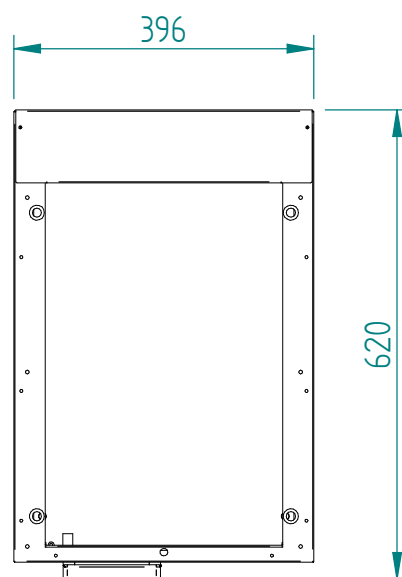

# MEUBLE MS-RFG 12

DT21

Date :  
07/07/2014

Dessiné par :  
C.Gu

Approuvé par :  
S.Grenon

Date :  
07/07/2014

Indice  
A

CODE	QTE	PIECE	SPARE PART
69022	1	ARRIERE COFFRE RFE 12-RFG 12	REAR CABINET RFE 12-RFG 12
69023	1	BANDEAU COFFRE RFE 12-RFG 12	CONTROL PANEL CABINET RFE 12-RFG 12
69024	1	COTE DROIT COFFRE RFE 12-RFG 12	RIGHT SIDE CABINET RFE 12-RFG 12
69025	1	COTE GAUCHE COFFRE RFE 12-RFG 12	LEFT SIDE CABINET RFE 12-RFG 12
69026	1	CONTRE PORTE COFFRE RFE 12-RFG 12	INNER DOOR CABINET RFE 12-RFG 12
69027	1	PORTE COFFRE RFE 12-RFG 12	DOOR CABINET RFE 12-RFG 12
69028	1	SOCLE COFFRE RFE 12-RFG 12	BASE CABINET RFE 12-RFG 12
69029	1	CADRE COFFRE RFE 12-RFG 12	FRAME CABINET RFE 12-RFG 12
69030	1	CACHE TROU ARRIERE COFFRE RFE 12-RFG 12	BACK COVER HOLE CABINET RFE 12-RFG 12
A13019	4	PIED INOX RFE 16 C-RFE 20 C	STAINLESS STEEL FOOT RFE 16 C - RFE 20 C
A15016	1	POIGNEE CEINTURE FRITEUSE	FRYER SIDE HANDLE
B06006	3	SUPPORT GALET PORTE	HOLDER DOOR WHEEL
B09003	1	LOQUETEAU RF14-RV25-TV	SMALL LATCH
F05069	1	POT CAMION 10 LT RFG 12	POT 10 LT RFG 12

# MEUBLE MS-RFG 12

Nomenclature

DT21

Date :  
07/07/2014

Dessiné par :  
C.Gu

Approuvé par :  
J.Godéré

Date :  
07/07/2014

Indice  
A

# MEUBLE MS-RFG 12

Mise en plan

DT21

Date :  
07/07/2014

Dessiné par :  
C.Gu

Approuvé par :

Date :

Indice  
A