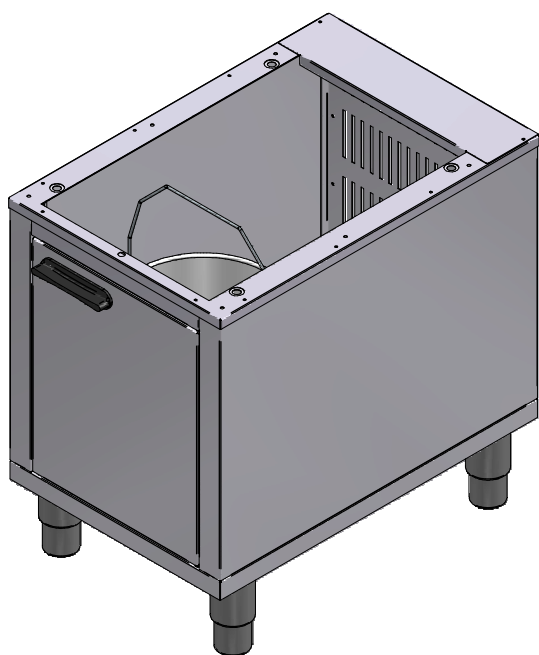

# MEUBLE MS-RFG 12

DT21

Date :  
07/07/2014

Dessiné par :  
C.Gu

Approuvé par :  
S.Grenon

Date :  
07/07/2014

Indice  
A

CODE	QTE	PIECE	SPARE PART
69022	1	ARRIERE COFFRE RFE 12-RFG 12	REAR CABINET RFE 12-RFG 12
69023	1	BANDEAU COFFRE RFE 12-RFG 12	CONTROL PANEL CABINET RFE 12-RFG 12
69024	1	COTE DROIT COFFRE RFE 12-RFG 12	RIGHT SIDE CABINET RFE 12-RFG 12
69025	1	COTE GAUCHE COFFRE RFE 12-RFG 12	LEFT SIDE CABINET RFE 12-RFG 12
69026	1	CONTRE PORTE COFFRE RFE 12-RFG 12	INNER DOOR CABINET RFE 12-RFG 12
69027	1	PORTE COFFRE RFE 12-RFG 12	DOOR CABINET RFE 12-RFG 12
69028	1	SOCLE COFFRE RFE 12-RFG 12	BASE CABINET RFE 12-RFG 12
69029	1	CADRE COFFRE RFE 12-RFG 12	FRAME CABINET RFE 12-RFG 12
69030	1	CACHE TROU ARRIERE COFFRE RFE 12-RFG 12	BACK COVER HOLE CABINET RFE 12-RFG 12
A13019	4	PIED INOX RFE 16 C-RFE 20 C	STAINLESS STEEL FOOT RFE 16 C - RFE 20 C
A15016	1	POIGNEE CEINTURE FRITEUSE	FRYER SIDE HANDLE
B06006	3	SUPPORT GALET PORTE	HOLDER DOOR WHEEL
B09003	1	LOQUETEAU RF14-RV25-TV	SMALL LATCH
F05069	1	POT CAMION 10 LT RFG 12	POT 10 LT RFG 12

# MEUBLE MS-RFG 12

Nomenclature

DT21

Date :  
07/07/2014

Dessiné par :  
C.Gu

Approuvé par :  
J.Godéré

Date :  
07/07/2014

Indice  
A