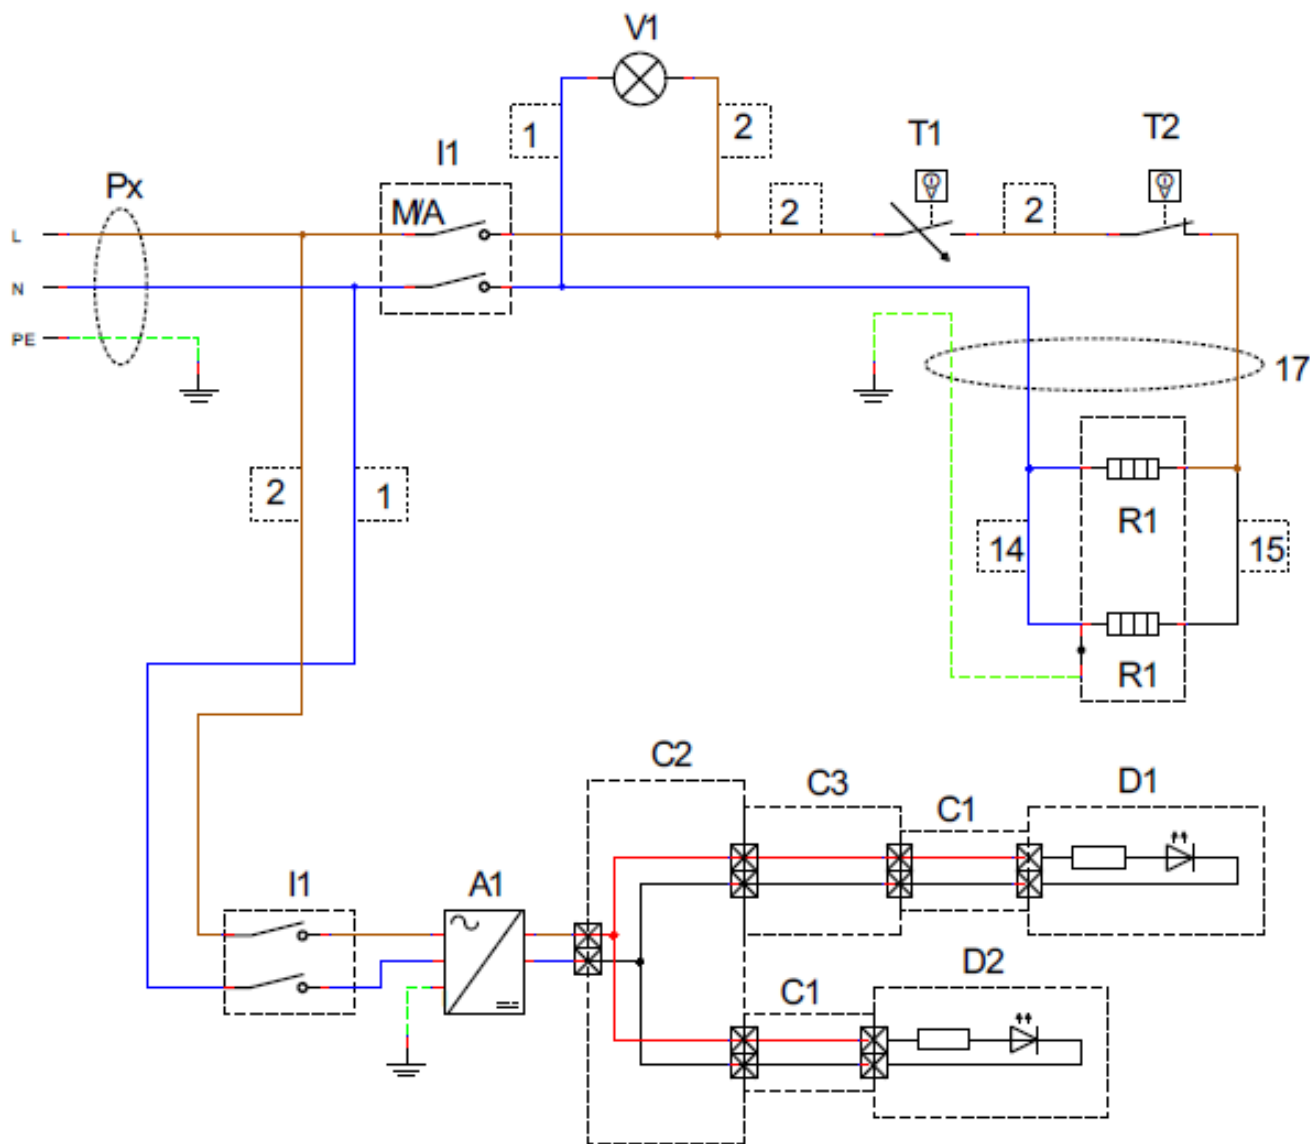

SB 60 C B

Nomenclature

DT78

Date :
16/02/2018

Dessiné par :
R.L

Approuvé par :
J.Godéré

Date :
16/02/2018

Indice
A

ID	Reference	Designation	Qty
Px	cf nomenclature	Cordon d'alimentation / Power supply cable	1
I1	A07025	Interrupteur Bipolaire / Bipolar switch 20A/250V	2
V1	A08009	Voyant vert / Green pilot light	1
T1	SA06050	Thermostat de régulation / Regulation thermostat (30 - 95°C)	1
T2	SA06051	Thermostat de sécurité / Security thermostat (110°C)	1
R1	SD02107	Résistance chauffante / Heating element 1800W	2
A1	SA03093COM	Alimentation Led / Led power supply	1
C1	SA18044	Adaptateur / Adaptor JST - 6.35 L=900mm	2
C2	SA18046	Connecteur / Connector 1E/2S 6.35 L=150mm	1
C3	SA18045	Rallonge / Extension 6.35 L=2500mm	1
D1	SA18041	LED L=2000mm	1
D2	SA18037	LED L=1100mm	1
1	SC02227	Fil bleu / Blue wire HD5 VK 1.5 L=200mm	2
2	SC02228	Fil marron / Brown wire HD5 VK 1.5 L=200mm	4
14	SC02240	Fil bleu / Blue wire HD5 VK 1.5 200°C L=2300mm	1
15	SC02241	Fil noir / Black wire HD5 VK 1.5 200°C L=2300mm	1
17	SC02243	Câble / Cable HD5 VK 3x1.5 L=1040mm	1

SB 60 C B

Schéma électrique

DT78

Date :
16/02/2018

Dessiné par :
R.L

Approuvé par :
Damien L.

Date :
16/02/2018

Indice
A