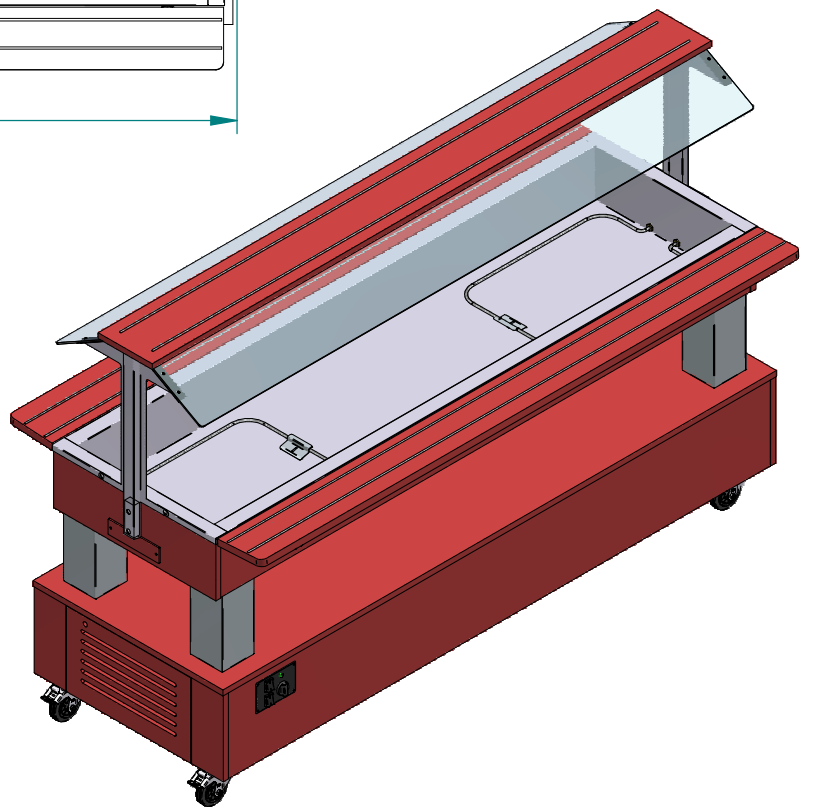

SB 60 C B

Schéma électrique

DT78

Date :
16/02/2018

Dessiné par :
R.L

Approuvé par :
Damien L.

Date :
16/02/2018

Indice
A