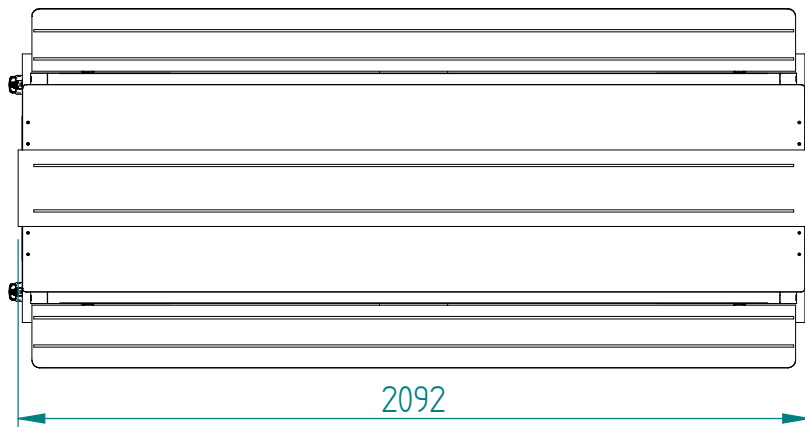

SB 60 C B

Schéma électrique

DT78

Date :
16/02/2018

Dessiné par :
R.L

Approuvé par :
Damien L.

Date :
16/02/2018

Indice
A