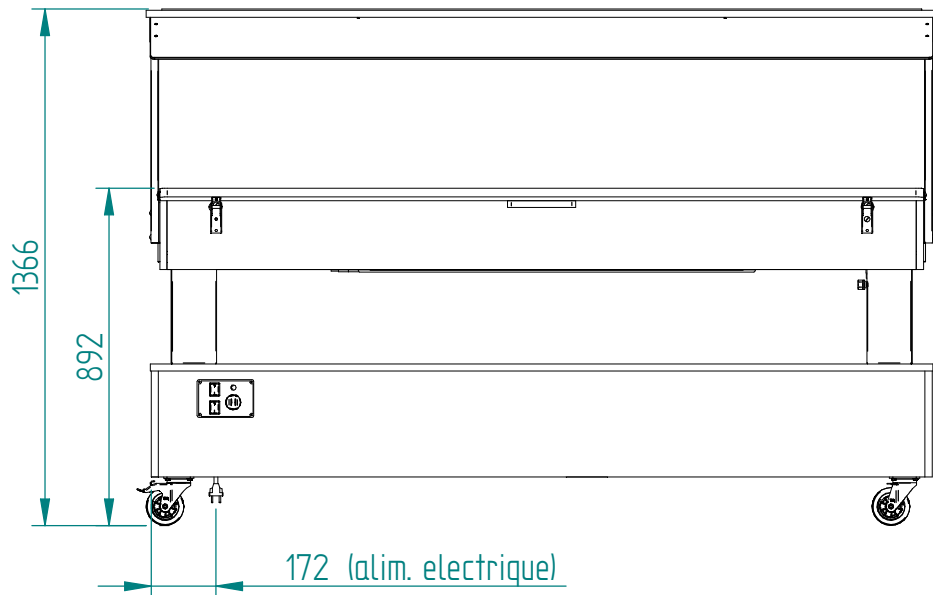

SB 60 C B

Schéma électrique

DT78

Date :
16/02/2018

Dessiné par :
R.L

Approuvé par :
Damien L.

Date :
16/02/2018

Indice
A