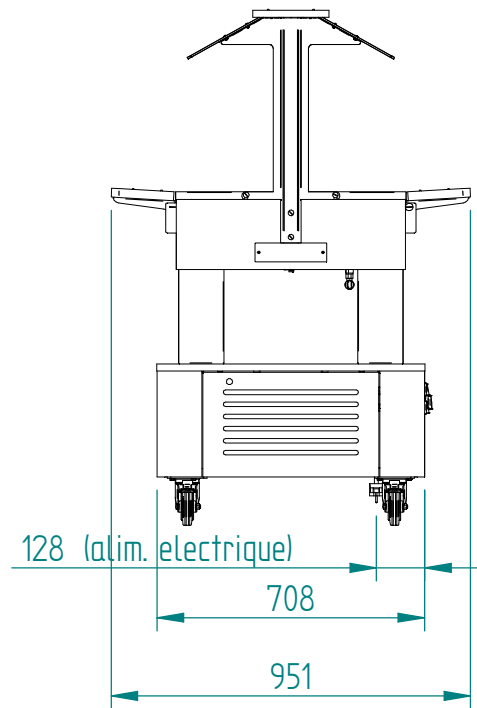

ID	Reference	Designation	Qty
Px	cf nomenclature	Cordon d'alimentation / Power supply cable	1
I1	A07025	Interrupteur Bipolaire / Bipolar switch 20A/250V	2
V1	A08009	Voyant vert / Green pilot light	1
T1	SA06050	Thermostat de régulation / Regulation thermostat (30 - 95°C)	1
T2	SA06051	Thermostat de sécurité / Security thermostat (110°C)	1
R1	SD02107	Résistance chauffante / Heating element 1800W	2
A1	SA03093COM	Alimentation Led / Led power supply	1
C1	SA18044	Adaptateur / Adaptor JST - 6.35 L=900mm	2
C2	SA18046	Connecteur / Connector 1E/2S 6.35 L=150mm	1
C3	SA18045	Rallonge / Extension 6.35 L=2500mm	1
D1	SA18041	LED L=2000mm	1
D2	SA18037	LED L=1100mm	1
1	SC02227	Fil bleu / Blue wire HD5 VK 1.5 L=200mm	2
2	SC02228	Fil marron / Brown wire HD5 VK 1.5 L=200mm	4
14	SC02240	Fil bleu / Blue wire HD5 VK 1.5 200°C L=2300mm	1
15	SC02241	Fil noir / Black wire HD5 VK 1.5 200°C L=2300mm	1
17	SC02243	Câble / Cable HD5 VK 3x1.5 L=1040mm	1

SB 60 C B

Schéma électrique

DT78

Date :
16/02/2018

Dessiné par :
R.L

Approuvé par :
Damien L.

Date :
16/02/2018

Indice
A